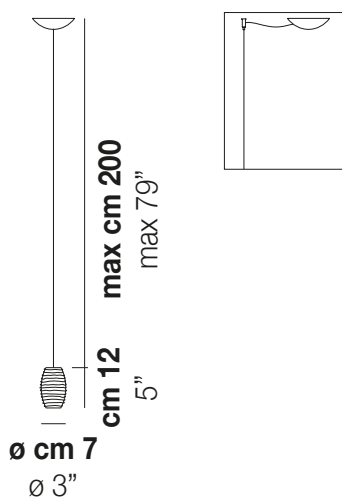

DAMASCO SP P

DATI TECNICI:

CERTIFICAZIONI:

SORGENTI LUMINOSE

1x60W 220-240 V
50/60 Hz

G9

1x9W 34 V

Led 2700 K 9 W 34 V 1100 lm DIM3 0-10V, Push

VOLUME Mc 0,01
 PESO LORDO Kg 1,5
 PESO NETTO Kg 1

download risorse

FINITURA DEL DIFFUSORE

CRAM

CRCR

FINITURA MONTATURA

NI

ALTRE VERSIONI DISPONIBILI