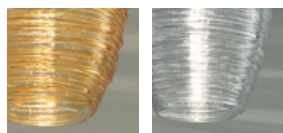

FINITURA DEL DIFFUSORE