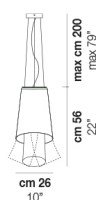

ASSIBA SP 6

DATI TECNICI:

CERTIFICAZIONI:

SORGENTI LUMINOSE

3x77W 220-240 V E27
50/60 Hz

VOLUME Mc 0,64
PESO LORDO Kg 36
PESO NETTO Kg 25

[download risorse](#)

FINITURA DEL DIFFUSORE

BCBT

CRBT

MC2

MC3

FINITURA MONTATURA

CR

ALTRE VERSIONI DISPONIBILI

[clicca sul disegno per accedere alla pagina web della relativa product sheet](#)

ASSIB SP G

ASSIB SP 2