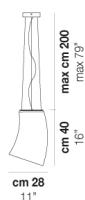

ALTRE VERSIONI DISPONIBILI

[clicca sul disegno per accedere alla pagina web della relativa product sheet](#)

ASSIB SP G