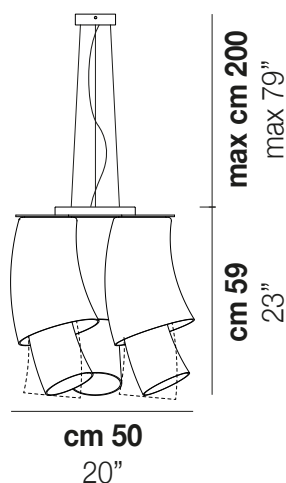

ASSIBA SP 6

DATI TECNICI:

CERTIFICAZIONI:

SORGENTI LUMINOSE

3x77W 220-240 V E27
50/60 Hz

VOLUME Mc 0,64
PESO LORDO Kg 36
PESO NETTO Kg 25

[download risorse](#)