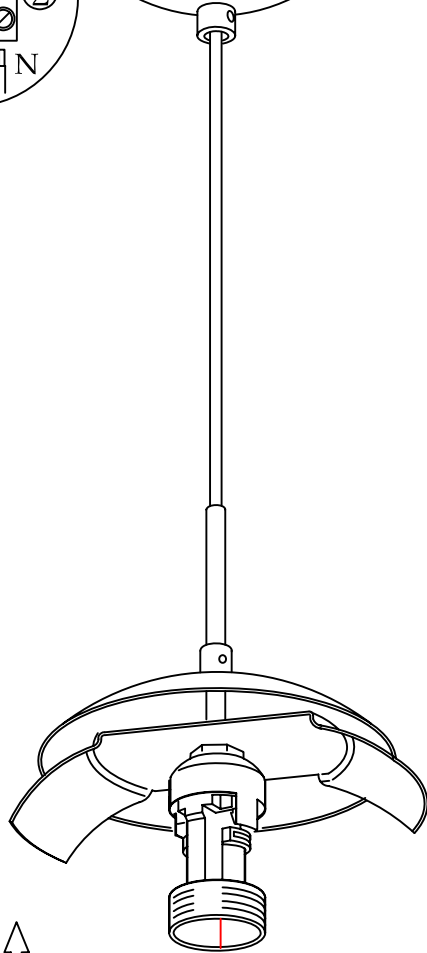

Informazioni generali

Codice prodotto	85262
Modello	Sospensione
Segmento prodotto	Indoor
Tema	altro / non attribuibile

Dimensioni

Altezza articolo (in mm)	1100
Diametro articolo (in mm)	250
Peso netto (in kg)	1,64 Kilogramm

Materiale e colore

Materiale struttura	acciaio
Colore struttura	nickel satin
Materiale diffusore	vetro opale opaco
Colore diffusore	bianco

Funzioni

Tipo di interruttore	Senza interruttore
Batteria	No

Informazioni tecniche

E27

1X60
W

A

B

6

C