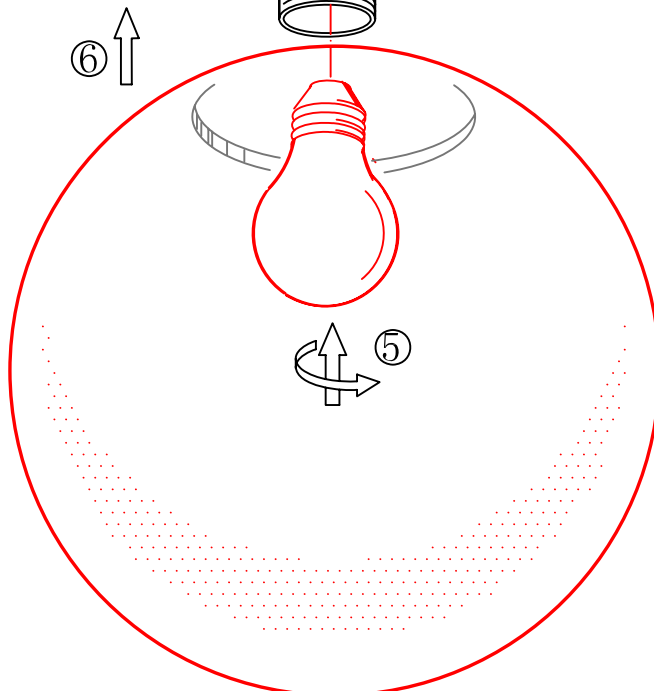

Informazioni generali

Codice prodotto	85262
Modello	Sospensione
Segmento prodotto	Indoor
Tema	altro / non attribuibile

Dimensioni

Altezza articolo (in mm)	1100
Diametro articolo (in mm)	250
Peso netto (in kg)	1,64 Kilogramm

Materiale e colore

Materiale struttura	acciaio
Colore struttura	nickel satin
Materiale diffusore	vetro opale opaco
Colore diffusore	bianco

Funzioni

Tipo di interruttore	Senza interruttore
Batteria	No

Informazioni tecniche

E27

1X60
W

A

B

6

C